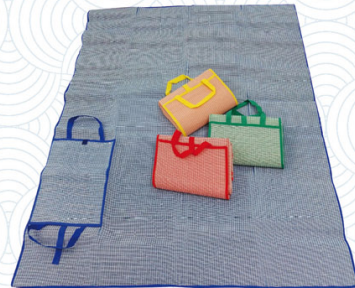

STUOIA
150x180 cm
colori disponibili

~~7,99~~
4,99