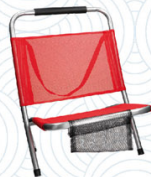

Tuffiamoci!

**SOTTO
PREZZO.**
-50%
~~15,99~~
7,99