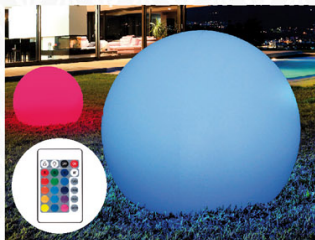

**SOTTO
PREZZO.**

ø 17 cm
-43%
~~34,99~~
19,95

ø 25 cm
-44%
~~49,99~~
28,95

ø 35 cm
-40%
~~69,99~~
41,99

**LAMPADA
SOLARE
DA MURO**
batteria
ricaricabile
ø 11 cm

1,99

**LANTERNA
PORTACANDELA**
H 17x9x8 cm

3,99
2,49

**LANTERNA
PORTACANDELA**
dimensioni
disponibili

H 14 - ø 16 cm
tonica
4,99
2,99

H 20x14x14 cm
quadrata
6,99
3,99

6,99
3,99

**LANTERNA
CON PORTA
CANDELA**
H 20 - ø 12 cm

5,99
3,99

LANTERNA
dimensioni disponibili
H 32x12x12 cm
7,99
4,99

H 43x17x17 cm
14,99
9,99

**LANTERNA
CON LED**
a batteria

H 22,5 cm
6,99
3,99

H 31 cm
9,99
5,99