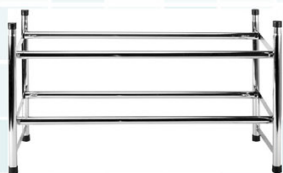

**SOTTO!
PREZZO!**
-45%
~~42,99~~
6,99

~~7,99~~
5,99