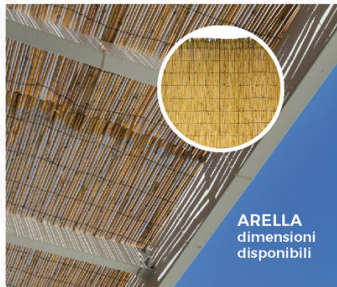

DELIMITA LO SPAZIO SENZA RINUNCIARE AL VERDE

ARELLA
dimensioni
disponibili

100x300 cm
**SOTTO
PREZZO!**
-37%
~~7,99~~
4,99

150x300 cm
**SOTTO
PREZZO!**
-41%
~~11,99~~
6,99

200x300 cm
**SOTTO
PREZZO!**
-44%
~~17,99~~
9,99

200x500 cm
**SOTTO
PREZZO!**
-46%
~~27,99~~
14,99

PRESSIONE
MASSIMA
10 BAR